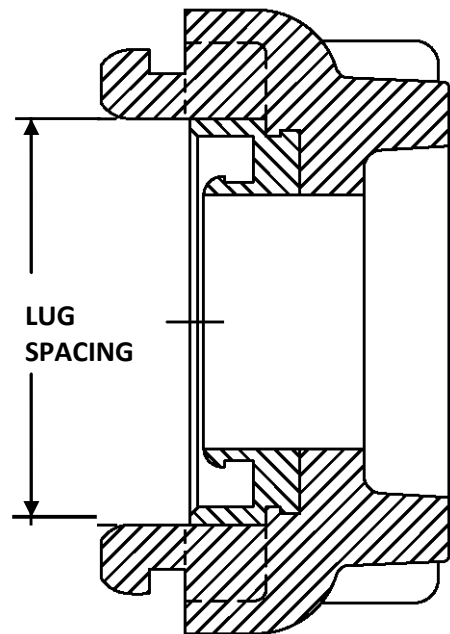

**Universal Storz sizing chart:**

INCH	METRIC	INCH	METRIC
1	25 (D)	1.22	31
-	32	-	44
1-1/2	38	2.00	51
-	45	-	59
2	52 (C)	2.06	66
2-1/2	65	3.19	81
3	75 (B)	3.50	89
-	90	-	105
4	100	4.53	115
-	110 (A)	-	133
5	125	5.83	148
6	150	6.30	160 ← 3 LUGs